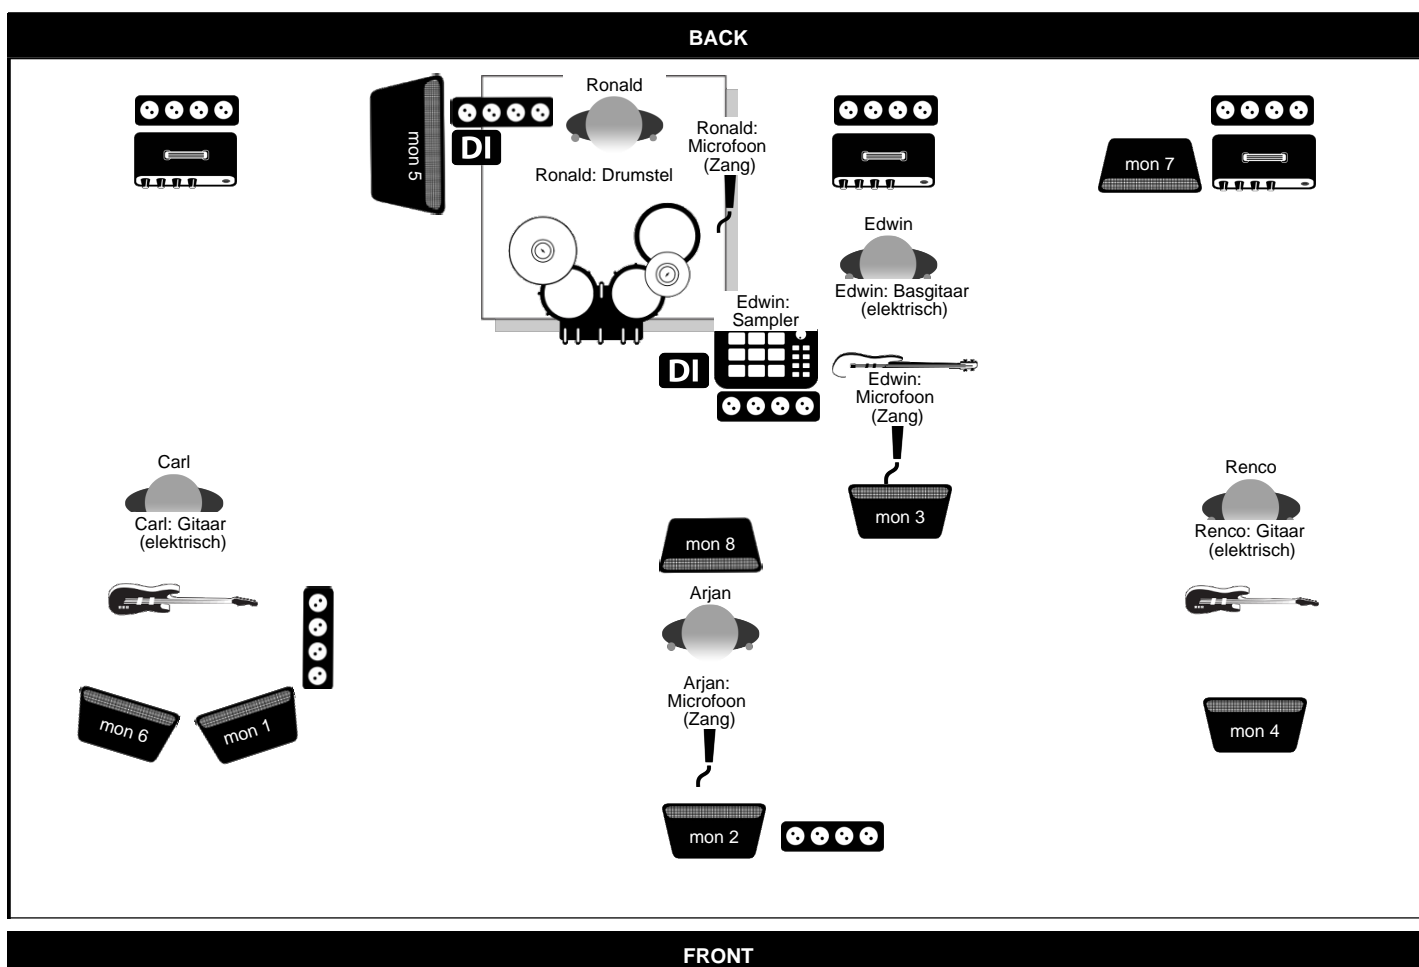

ROV3D (ROVED Standard)

Made using:
MyStagePlan

<https://www.facebook.com/ROVEDBAND>

Contact: PA-trick Post (+31 6 8397 2224 Edwin Turk / rovedband@gmail.com)

Extra Info

Line -Up:

Arjan van den Burg Lead Vocals
Carl Bergman Guitar 1.
Renco Klijnsma Guitar 2.
Edwin Turk Bass Guitar - Backing Vocals 1.
Ronald Willems Drums - Backing Vocals 2.

Carl: Guitar 1: Guitar Amp. Fractal Axe-II DSP Output in stereo op line-level (of DI)
doorkoppeling naar eigen Cab 1x Matrix 12" FRFR (eigen) zie (Mon. 6).
Digitale Wireless gitaar systeem Shure GLX-D16 (eigen)

Renco: Guitar 2: Guitar Amp. Fractal Axe-II DSP Output in stereo op line-level (of DI)
Digitale Wireless gitaar systeem Shure BLX14R (eigen)
Senheisser IEM met eigen mixer.

Edwin: Bas: Bass Amp. MarkBass F1 Output op line-level doorkoppeling naar eigen Cab
Sampler Boss RE-20 (tbv midi samples) 240V. naar 9V. adaptor, Jack-Jack 6.3 naar DI
Digitale Wireless basgitaar systeem Shure GLX-D16 (eigen)

Ronald: Drums: Drum Trigger 240V. naar 9V. adaptor, Jack-Jack 6.3 naar DI. Clip-on naar Trigger (eigen) (Kanaal 2.).

Monitor Groepen

Groep	Geluidsmix
Groep 1	Mon.1. CARL Git.1: Voc. 80%, Kick-Snare Bas+Git.2 50%
Groep 2	Mon.2. ARJAN LeadVoc. Mic1: Leadvoc. Rest voc. 80%, Git.1+2 50%, Bas 50%, Kick-Snare 50%, Overhead 40%
Groep 3	Mon.3. EDWIN Bas. Mic2: BackVoc.2 rest voc. 80%, Git.1+2 80%
Groep 4	Mon.4. RENCO Git.2 (100%): Leadvoc. 80%, Kick-Snare-Overhead 80%, Bas+Git1 80%.
Groep 5	Mon.5. Drumfill. RONALD Drums. Mic3: BackVoc.3 rest voc. 80%, Kick-Snare Trigger Bas 70%, Git.1+2 50%
Groep 6	Mon. 6. (EIGEN - CARL) 1x 12" FRFR Cab tbv Fractal (Geen Mon. Groep)
Groep 7	Mon. 7. RENCO Sennheiser IEM. Stereo monitor mix. (2x line level Jack plug) Zaalmix excl. Git.2
Groep 8	Mon. 8 ARJAN In-Ear Stereo Sennheiser EW 300 IEM G3: LeadVoc. Mic1: Leadvoc. Rest voc. 80%, Git.1+2 50%, Bas 50%, Kick-Snare 50%, Overhead 40%